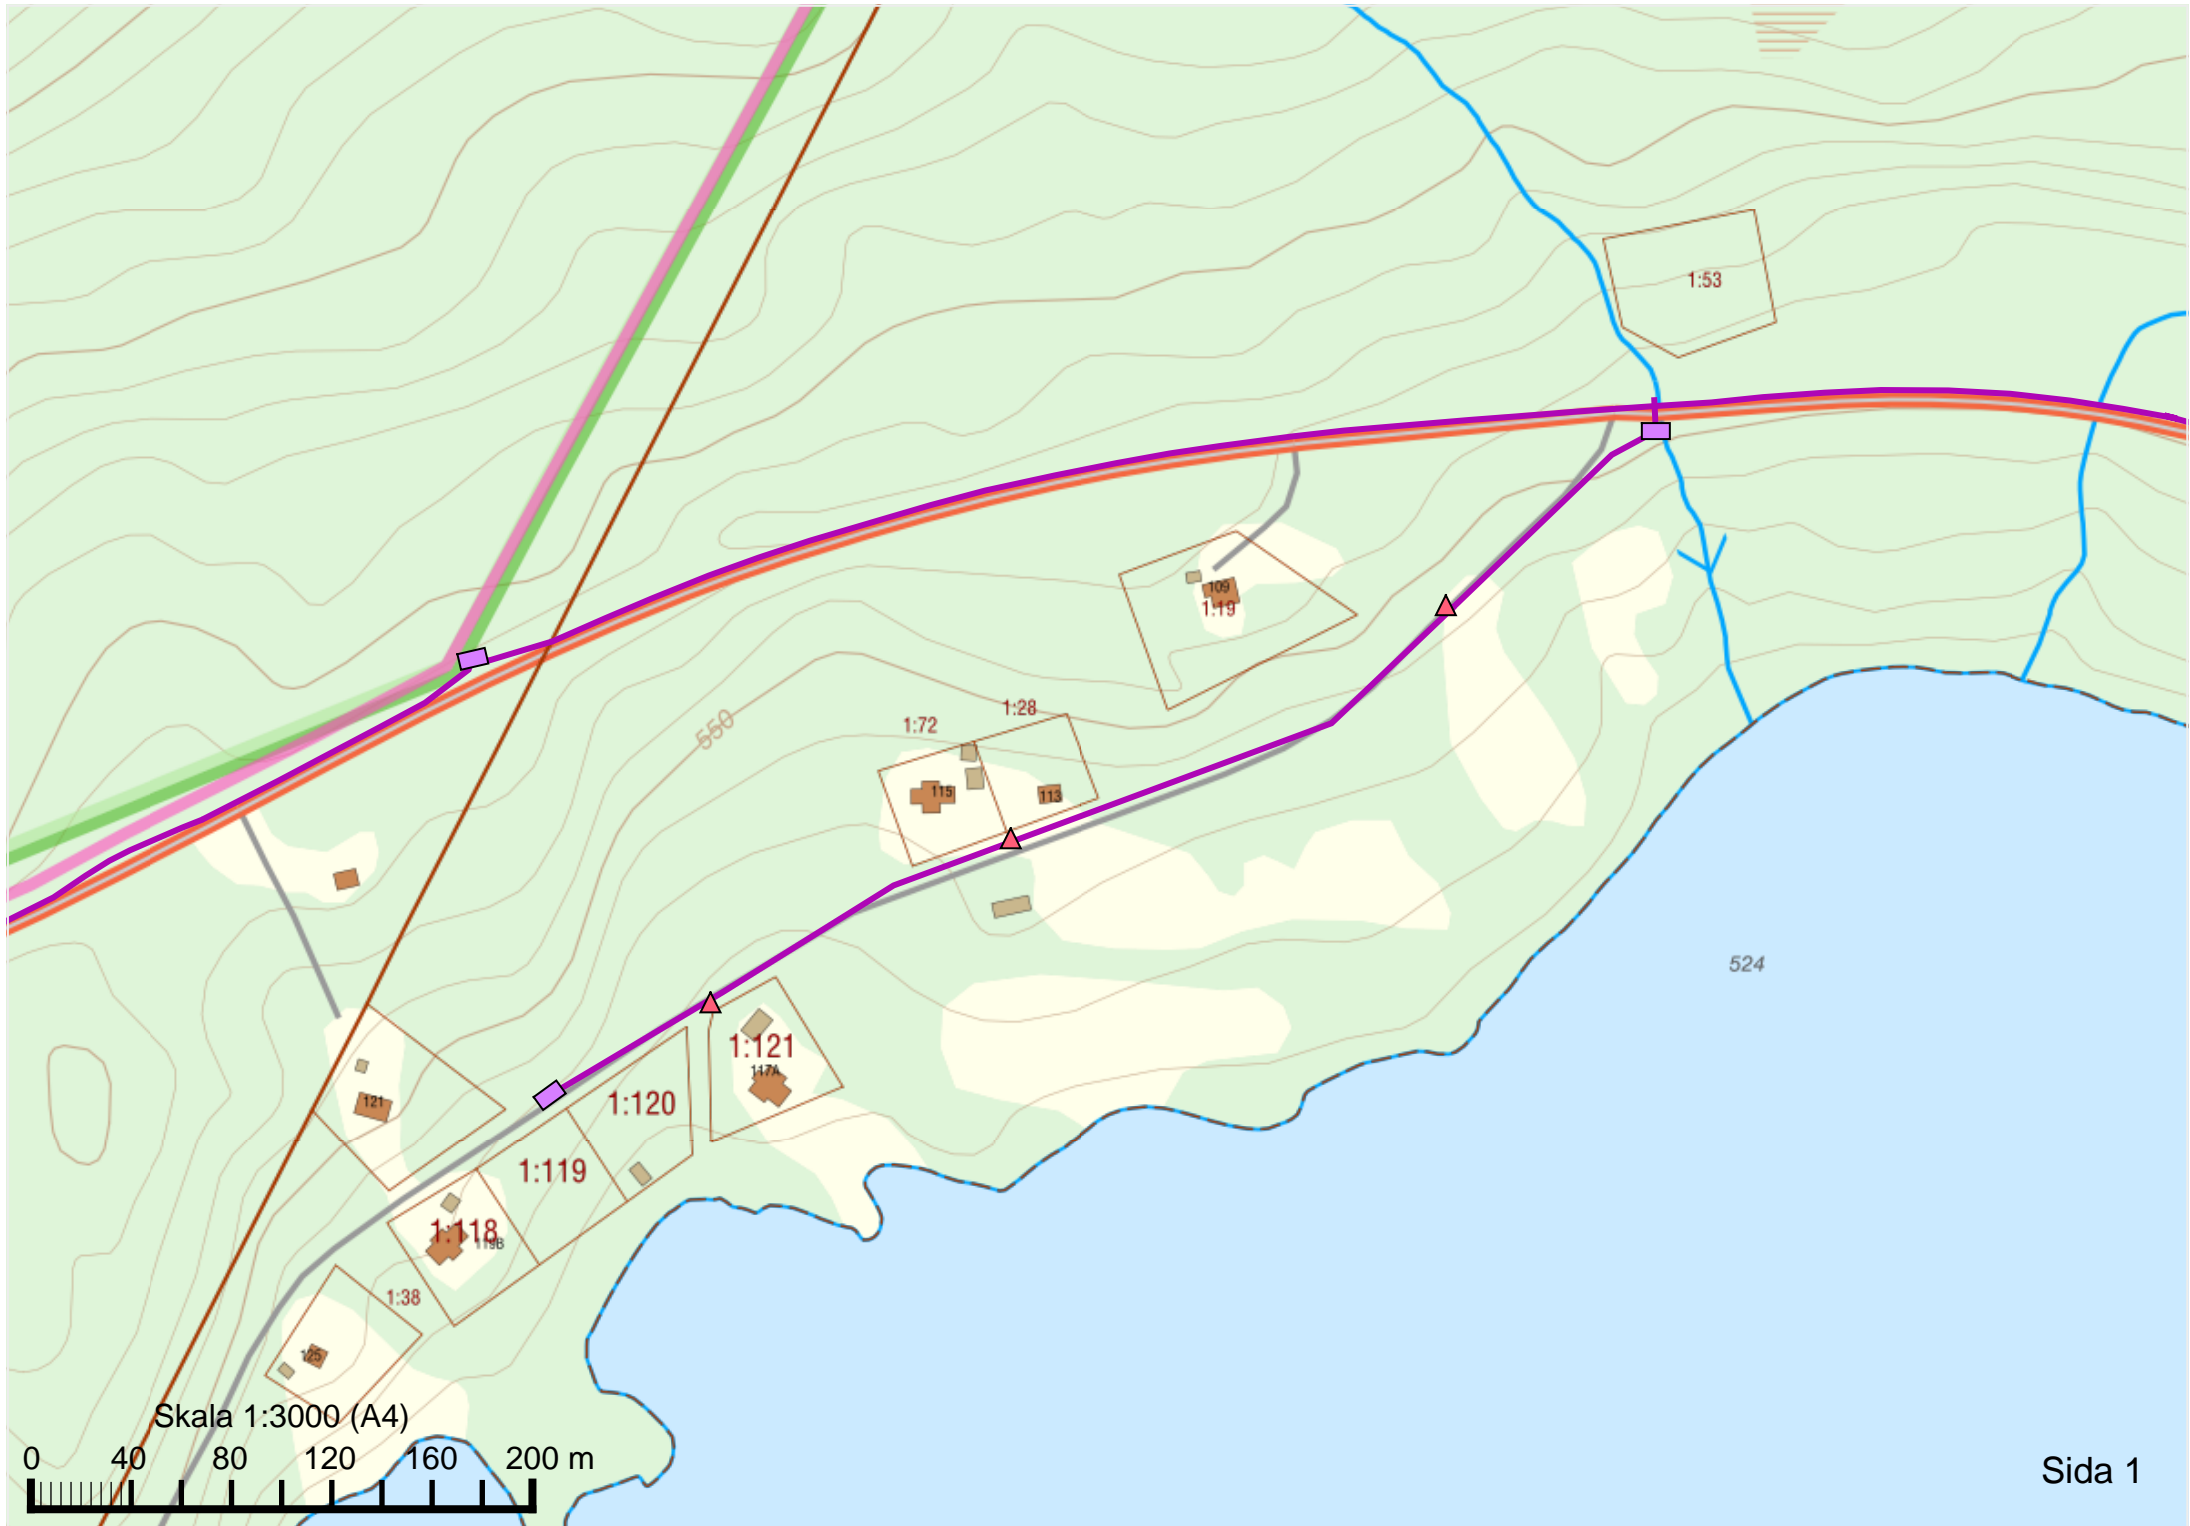

Spridningspunkt

Avlämningspunkt

Stråk, optorör

STRIMASUND

Strimasund  
Strijmie

Rengärde

Garaknäset  
Gaarehkennjuana

Skala 1:9452 (A4)

Översikt

Skala 1:3000 (A4)

1:1  
2

524

1:2

153

151

524

524

550

Skala 1:3000 (A4)

0 40 80 120 160 200 m

Sida 2