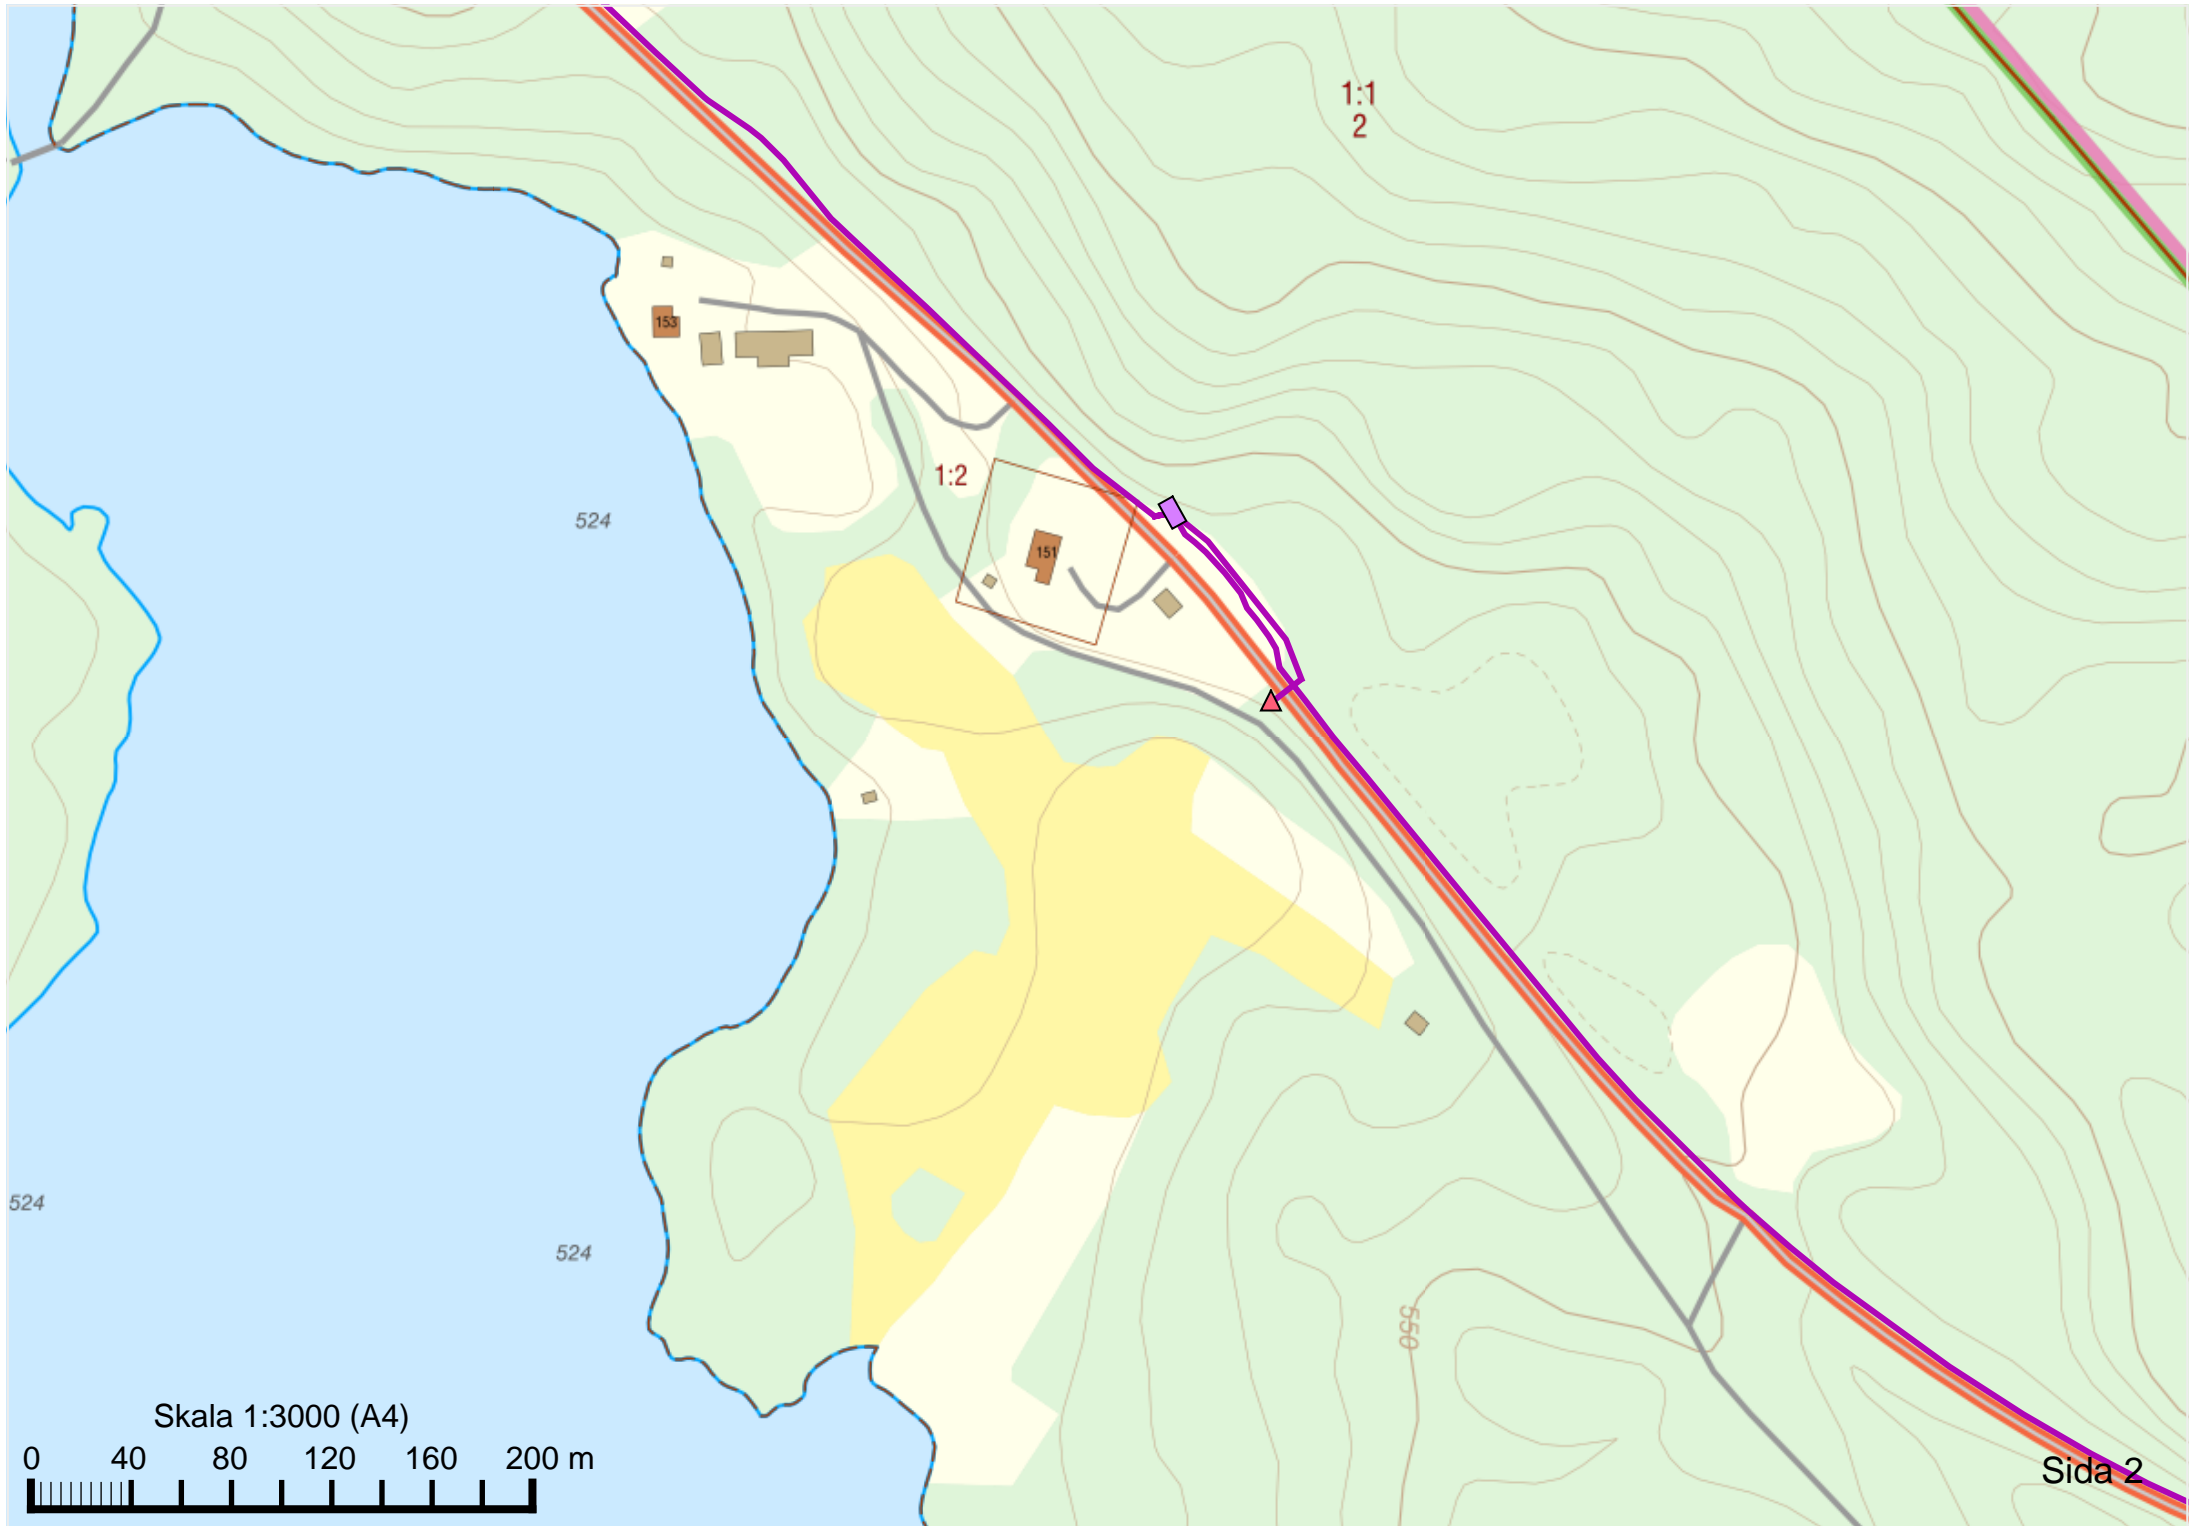

Spridningspunkt

Avlämningspunkt

Stråk, optorör

STRIMASUND

Strimasund  
Strijmie

Rengärde

Garaknäset  
Gaarehkennjuana

Skala 1:9452 (A4)

Översikt

Skala 1:3000 (A4)

1:1  
2

524

1:2

153

151

524

524

550

Skala 1:3000 (A4)

0 40 80 120 160 200 m

Sida 2