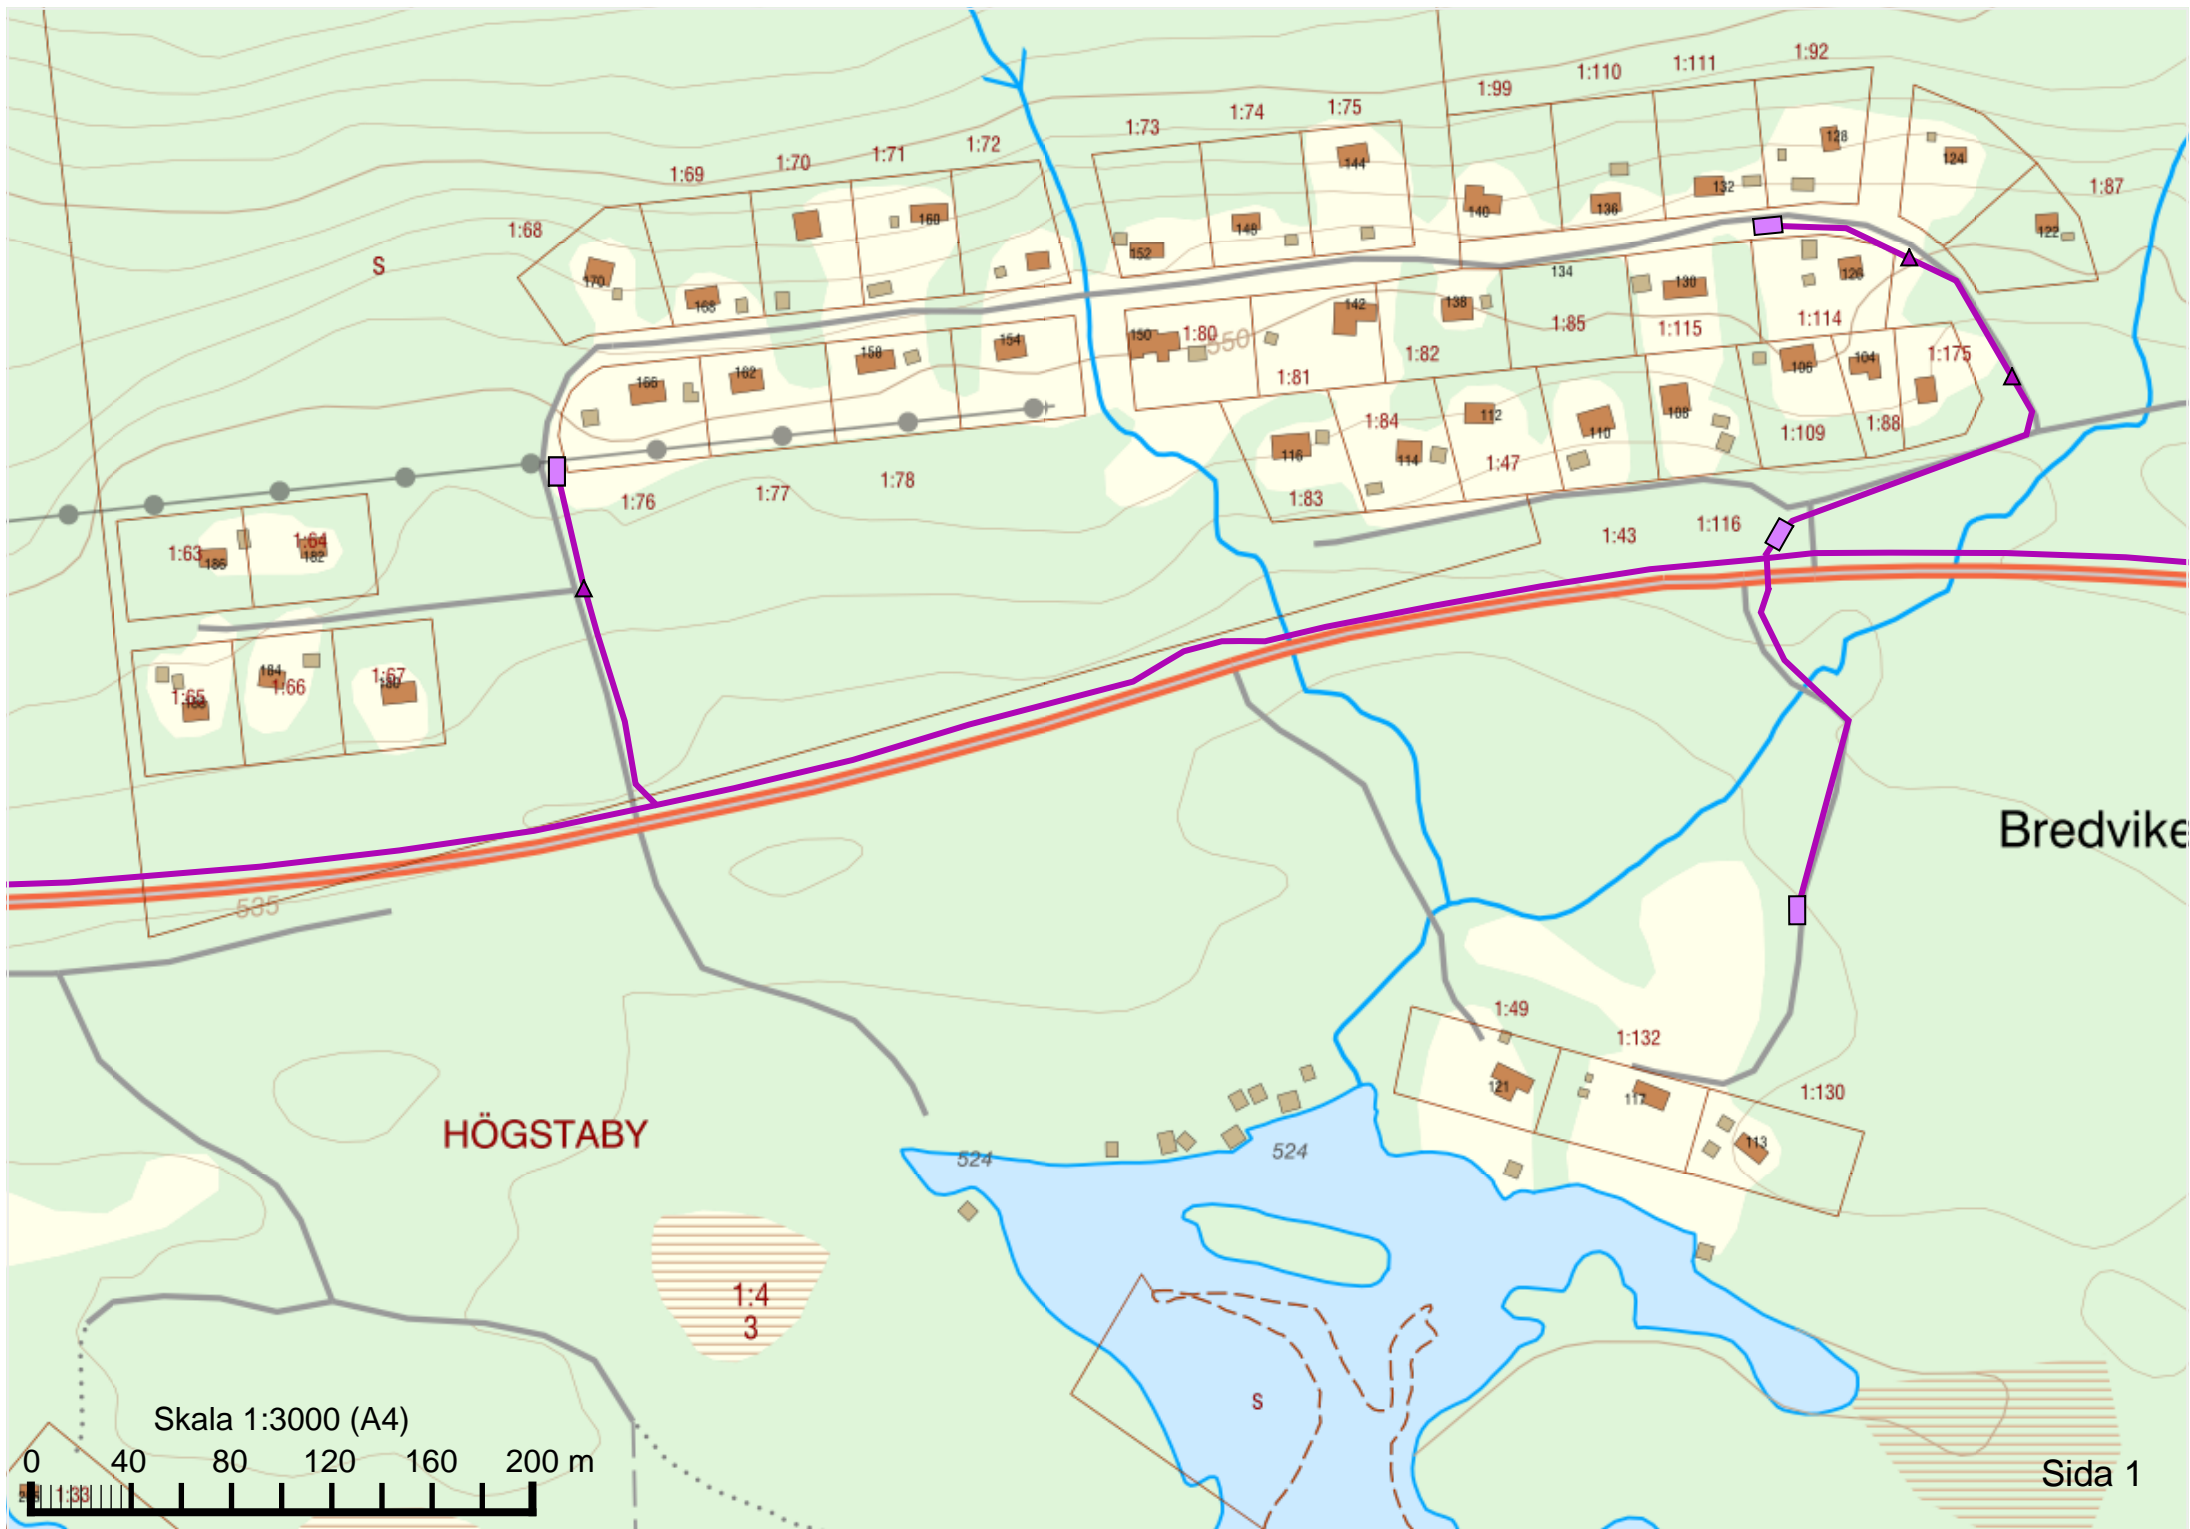

 Spridningspunkt

 Avlämningspunkt

 Stråk, optorör

HÖGSTABY

Bredviken

Skala 1:3000 (A4)