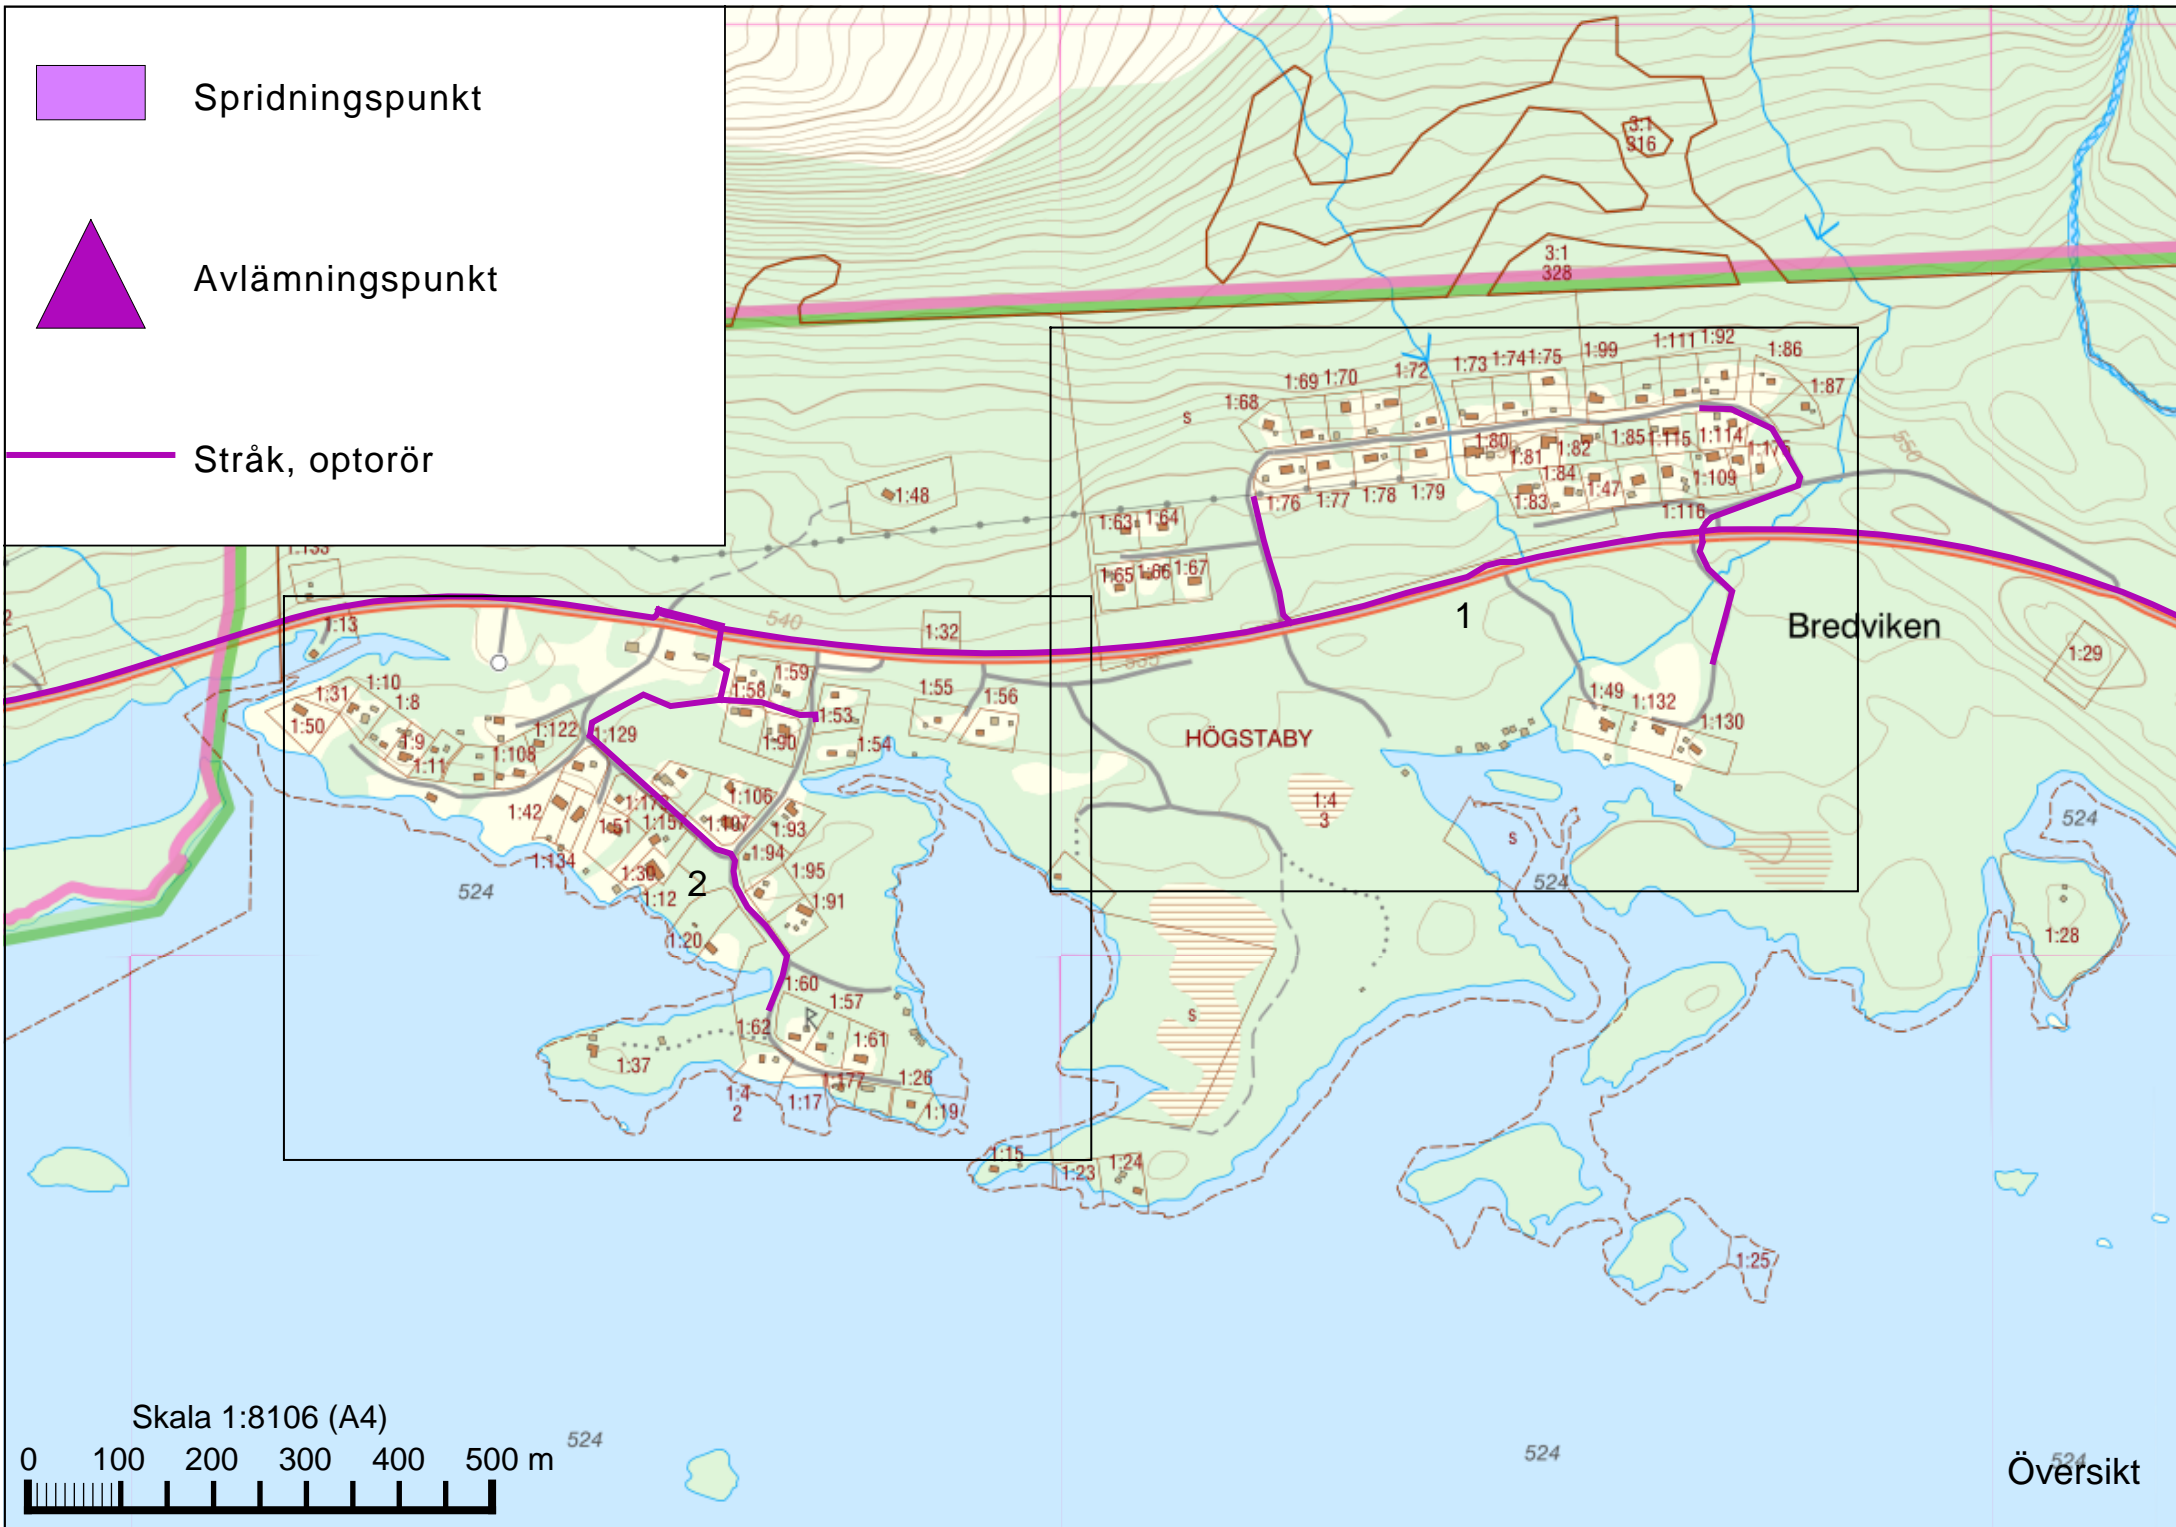

 Spridningspunkt

 Avlämningspunkt

 Stråk, optorör

HÖGSTABY

Bredviken

Skala 1:3000 (A4)