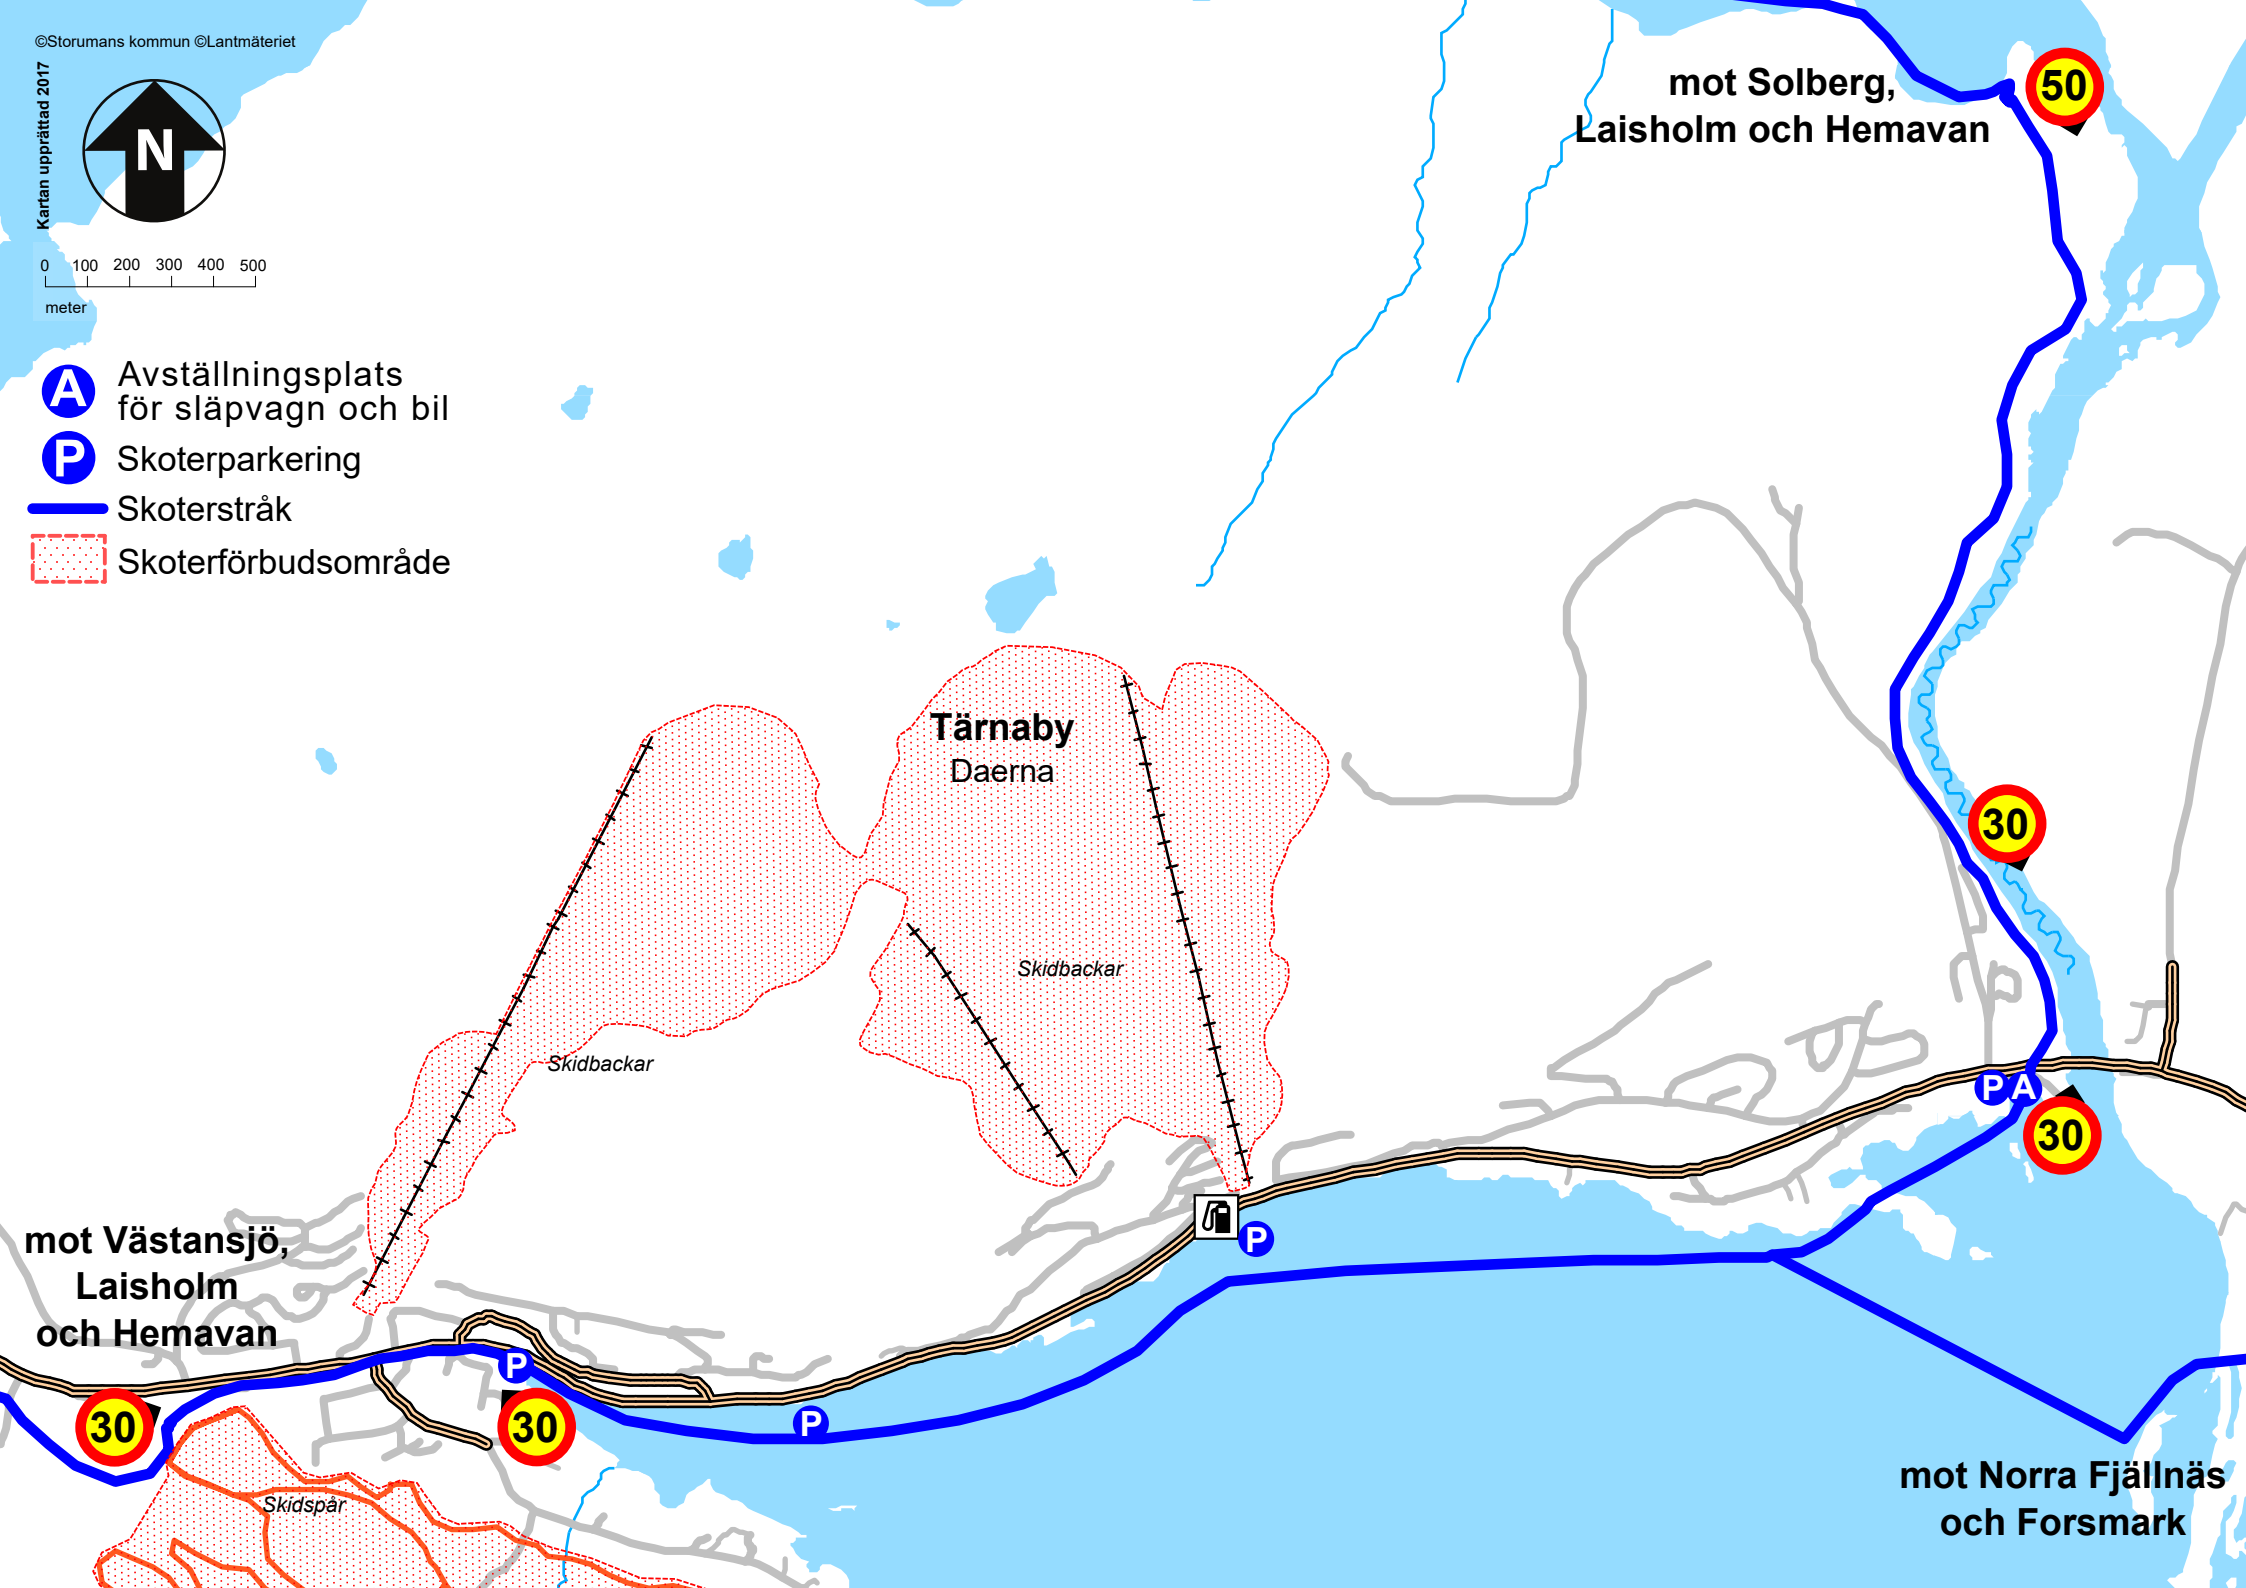

- A** Avställningsplats för släpvagn och bil
- P** Skoterparkering
- Skoterstråk
- Skoterförbudsområde

mot Solberg,
Laisholm och Hemavan

50

30

PA

30

mot Västansjö,
Laisholm
och Hemavan

30

30

P

P

Tärnaby
Daerna

Skidbackar

Skidbackar

Skidspår

mot Norra Fjällnäs
och Forsmark