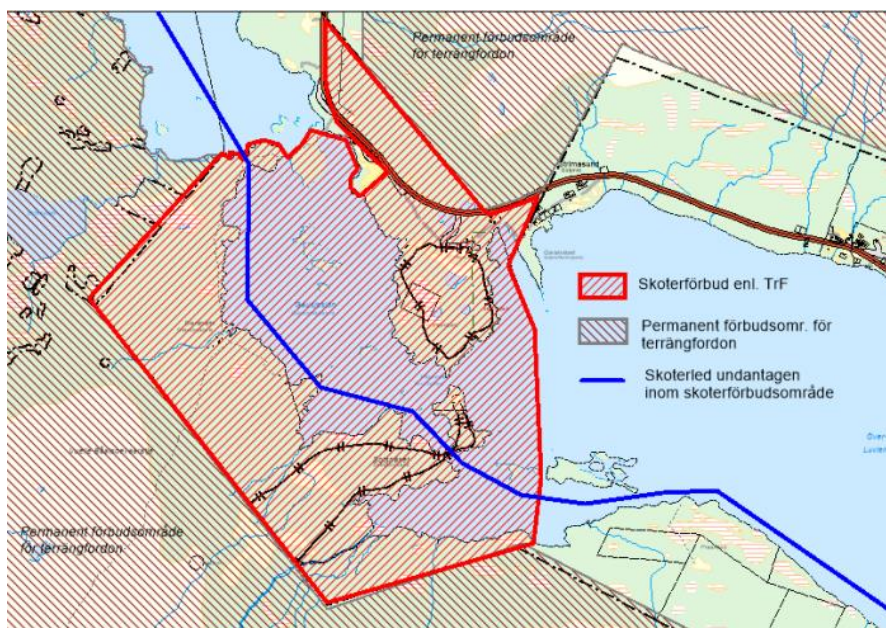

Tekniska avdelningen informerar om lokala trafikföreskrifter vid Gausjosjö, Strimasund 2022

- Körning är tillåten enligt kartan 1 november - 5 maj 2022.
- Motordrivna fordon får inte föras i terräng, markerad skoterled undantagen inom området.  
- Avvik ej från leden.
- Utdrag från skoterledskartan 2022:

Förbudsområde Gausjosjö, Strimasund Skoterled undantagen inom förbudsområde, avvik ej från leden. Läs mer på [storuman.se/skoter](http://storuman.se/skoter)