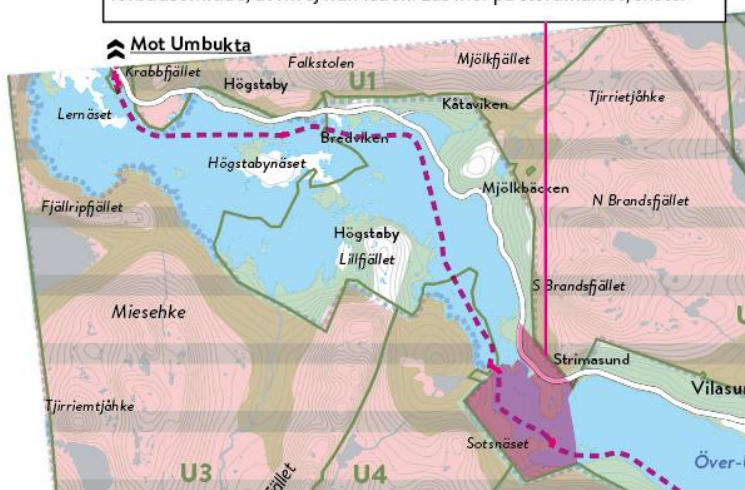

Tekniska avdelningen informerar om lokala trafikföreskrifter vid Gausjosjö, Strimasund 2022

- Körning är tillåten enligt kartan 1 november - 5 maj 2022.
- Motordrivna fordon får inte föras i terräng, markerad skoterled undantagen inom området.  
- Avvik ej från leden.
- Utdrag från skoterledskartan 2022:

Förbudsområde Gausjosjö, Strimasund Skoterled undantagen inom förbudsområde, avvik ej från leden. Läs mer på [storuman.se/skoter](http://storuman.se/skoter)